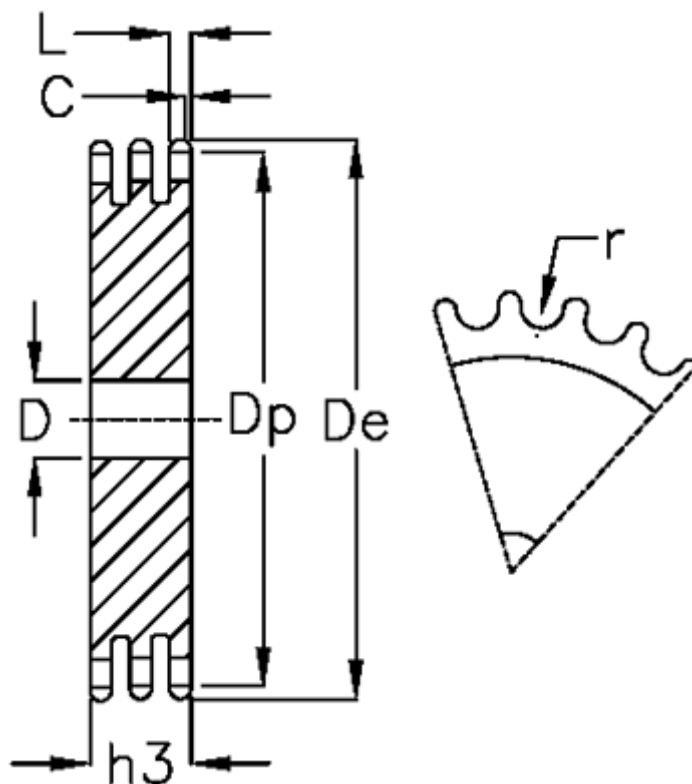

Varenummer: 616023008026  
 Beskrivelse: Pladehjul 16 B-3 Z=26 triplex

## Mål

Antal tænder	= 26
C	= 3
D	= 30
De	= 221.6
Dp	= 210.72
For kædebetegnelse	= 16 B-3
For kæde størrelse	= 1 tomme x 17,02 mm
h3	= 79.6

L = 15.8
r = 15.88